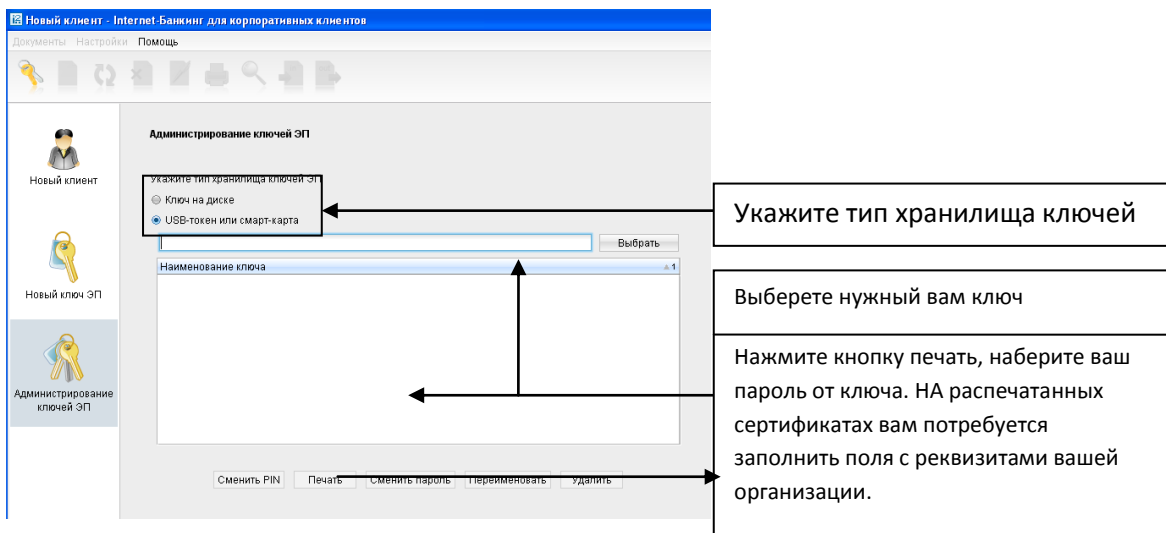

Как распечатать сертификат проверки ключа ЭП

Запустите окно входа в систему

В появившемся окне выберите пункт Администрирование ключей ЭП

Ниже приведен пример с ключами, хранящимися на диске.