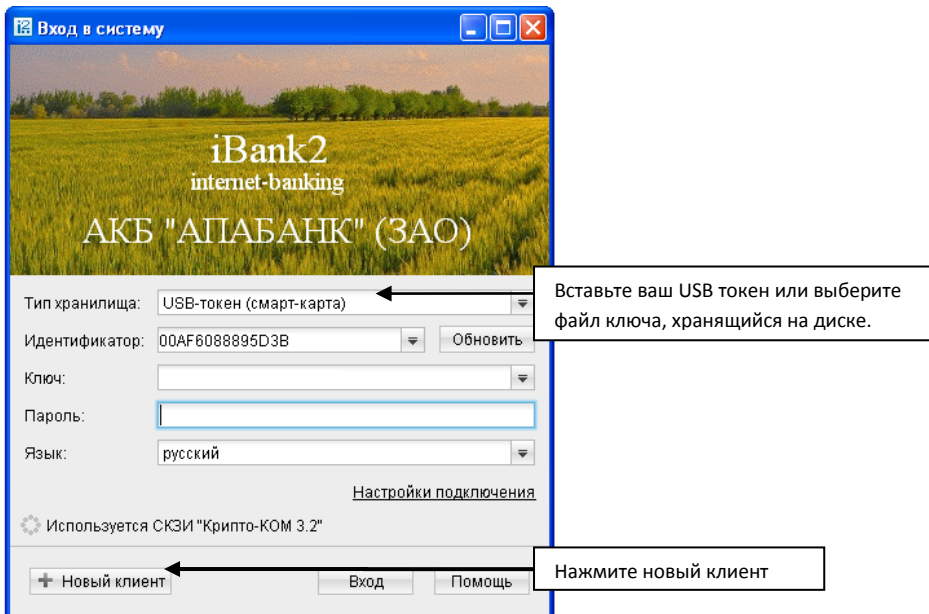

Как распечатать сертификат проверки ключа ЭП

Запустите окно входа в систему

В появившемся окне выберите пункт Администрирование ключей ЭП

Ниже приведен пример с ключами, хранящимися на диске.