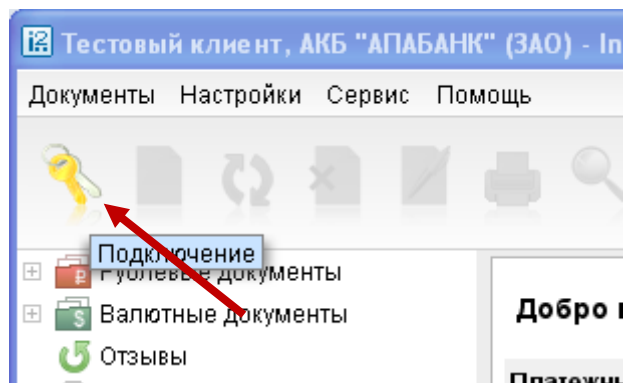

Как быстро переключаться между ключами

Находясь в «банк клиенте» нажмите кнопку подключение.

После чего всплывет окно входа в систему, где вы можете переключиться между ключами.